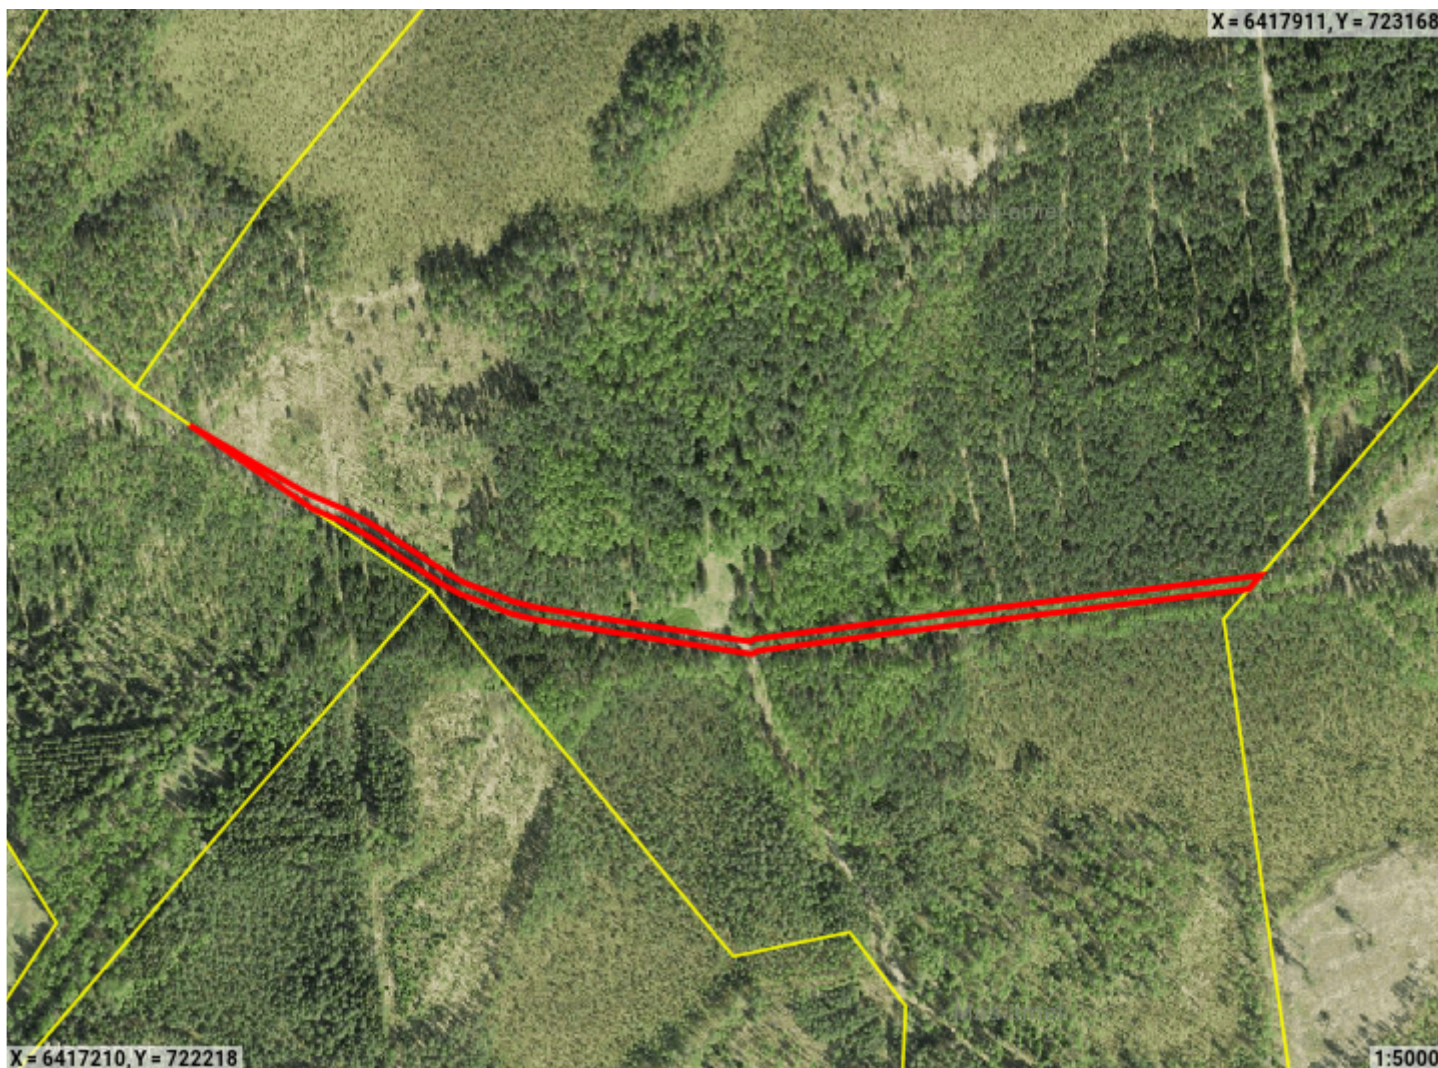

Haaviku

Piirangu liik	Isiklik kasutusõigus
Nimetus	Haaviku
Piiranguala kirjeldus	Juurepääsutee ikõ
Ruumikuju loomise kuupäev	14. november 2024
Õigusliku kehtivuse kuupäev	
Pindala	5492m ²
Asukoht	Maapealne
Moodustusviis	Digitud
Täpsusklass	4
Seisund	Mustand

Ruumikuju piir Valitseja piir

Asub katastriüksustel:

Võru maakond, Setomaa vald, Ulitina küla, Haaviku (93401:008:0533)

Piiranguala õigustatud kasutajad ehk valitsejad

Valitseja liik	Valitseja kood
Juriidiline isik	70000562

Ruumianalüüs üksusele 93401:008:0533

Katastri andmed

Täisaadress	Võru maakond, Setomaa vald, Ulitina küla, Haaviku
Kinnistu number	793538
Kogupindala	-
Omandivorm	Eraomand
Sihtotstarve 1	MAATULUNDUSMAA 100%

Kattuvuse pindala

Ligikaudne suurus	5492m ²
-------------------	--------------------